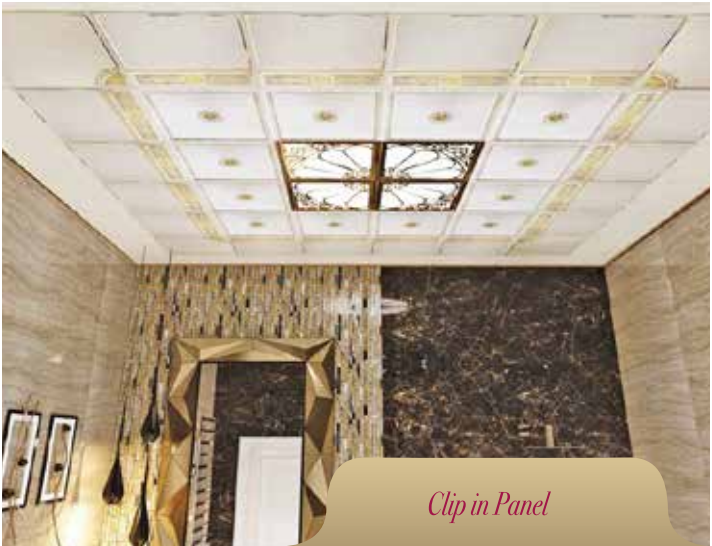

Clip in Panel